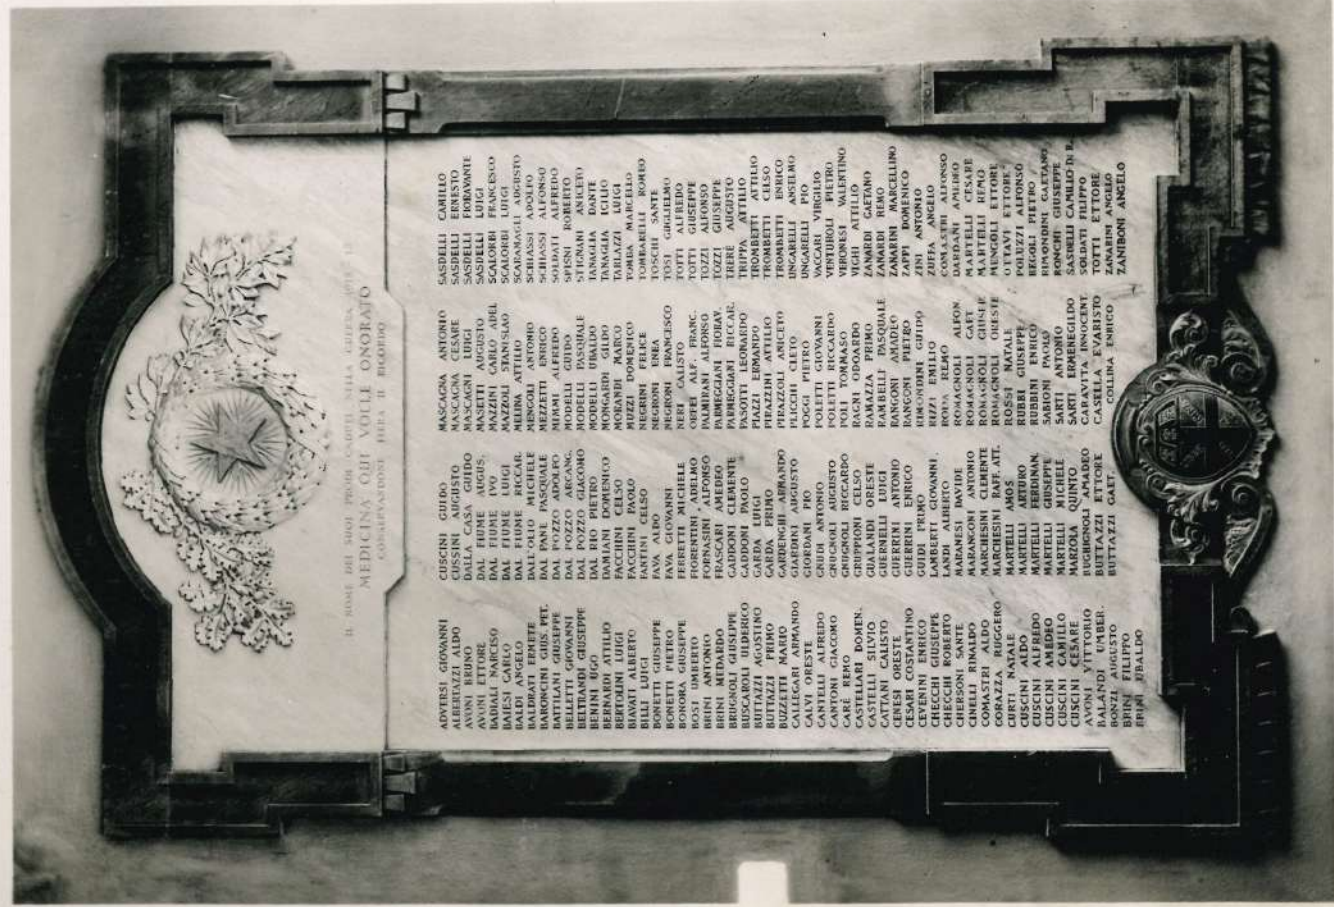

Veduta di fronte

IL NOME DEI SUOI FIGLI CADUTI NELLA GUERRA 1914-18
MEDICINA. QUI VUOLE ONORATO
CONSERVAVONE IDEA DI RICORDO

*Altro d'entrata - Ricordo dei Medici
caduti nella Grande Guerra*