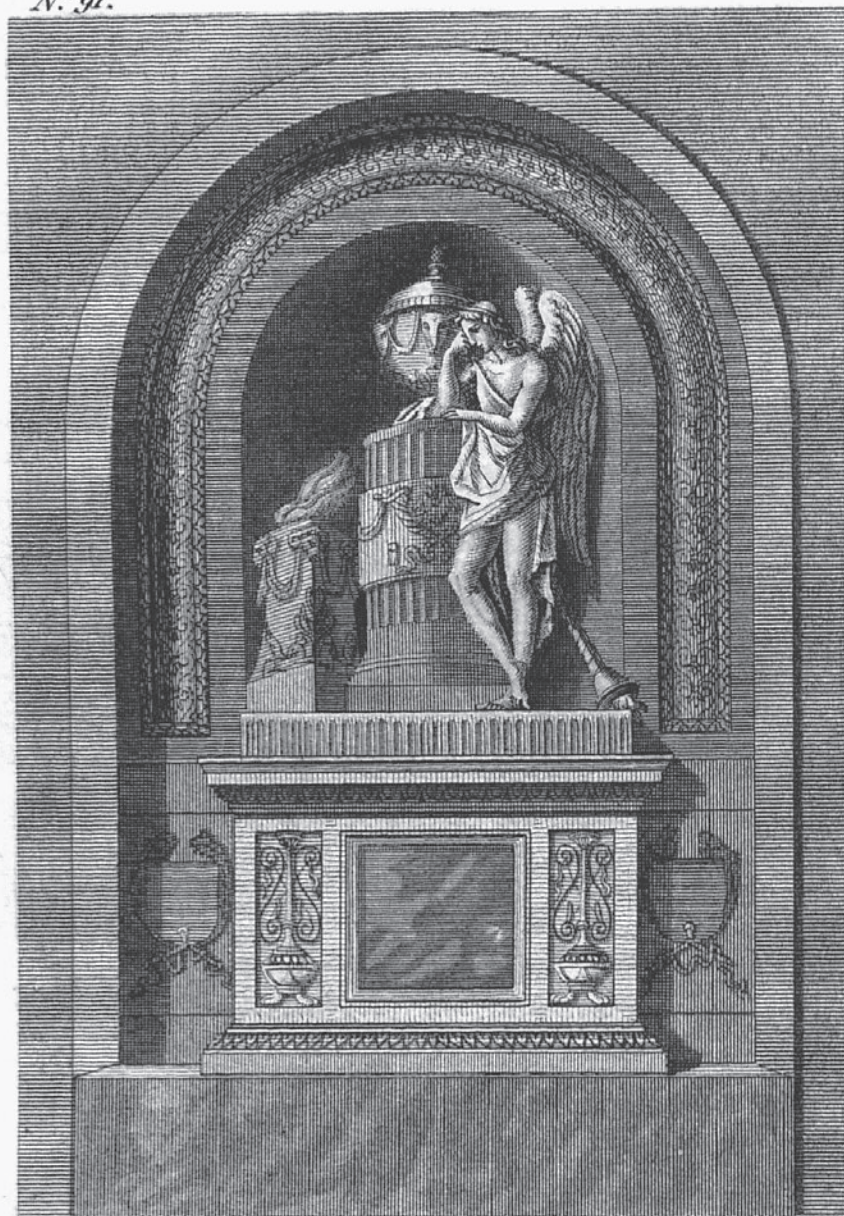

# MONUMENTO DI CARLO CHIESA

N.º 91.

L. Gibelli dip.

G. Canuti dis.

F. Franceschini e P. Romagnoli incisero.

MI. DI CARLO CHIESA, E VITALE BINI.

Monumento di Carlo Chiesa, e di Vitale Bini. Il primo morì li 10. di Luglio del 1804. in età di anni 56. uomo d'interi costumi, e di somma religione. L'altro fu valente in veterinaria, uomo parco, d'incorrotta fede: visse 81. anni, e morì il dì primo di Marzo del 1815. Furono i fratelli Chiesa che eressero il presente monumento al loro padre, ed all'avo, facendolo dipingere in quanto all'ornato da Luigi Gibelli, e in quanto alle figure da Filippo Pedrini.

L. Gibelli dip. G. Canuti dis. F. Franceschini e Romagnoli incisero.

Trascrizione di Roberto Martorelli

Immagine e testi tratti da: *Collezione dei Monumenti Sepolcrali del Cimitero di Bologna.*

Edito a Bologna da Giovanni Zecchi tra il 1825 e il 1827.