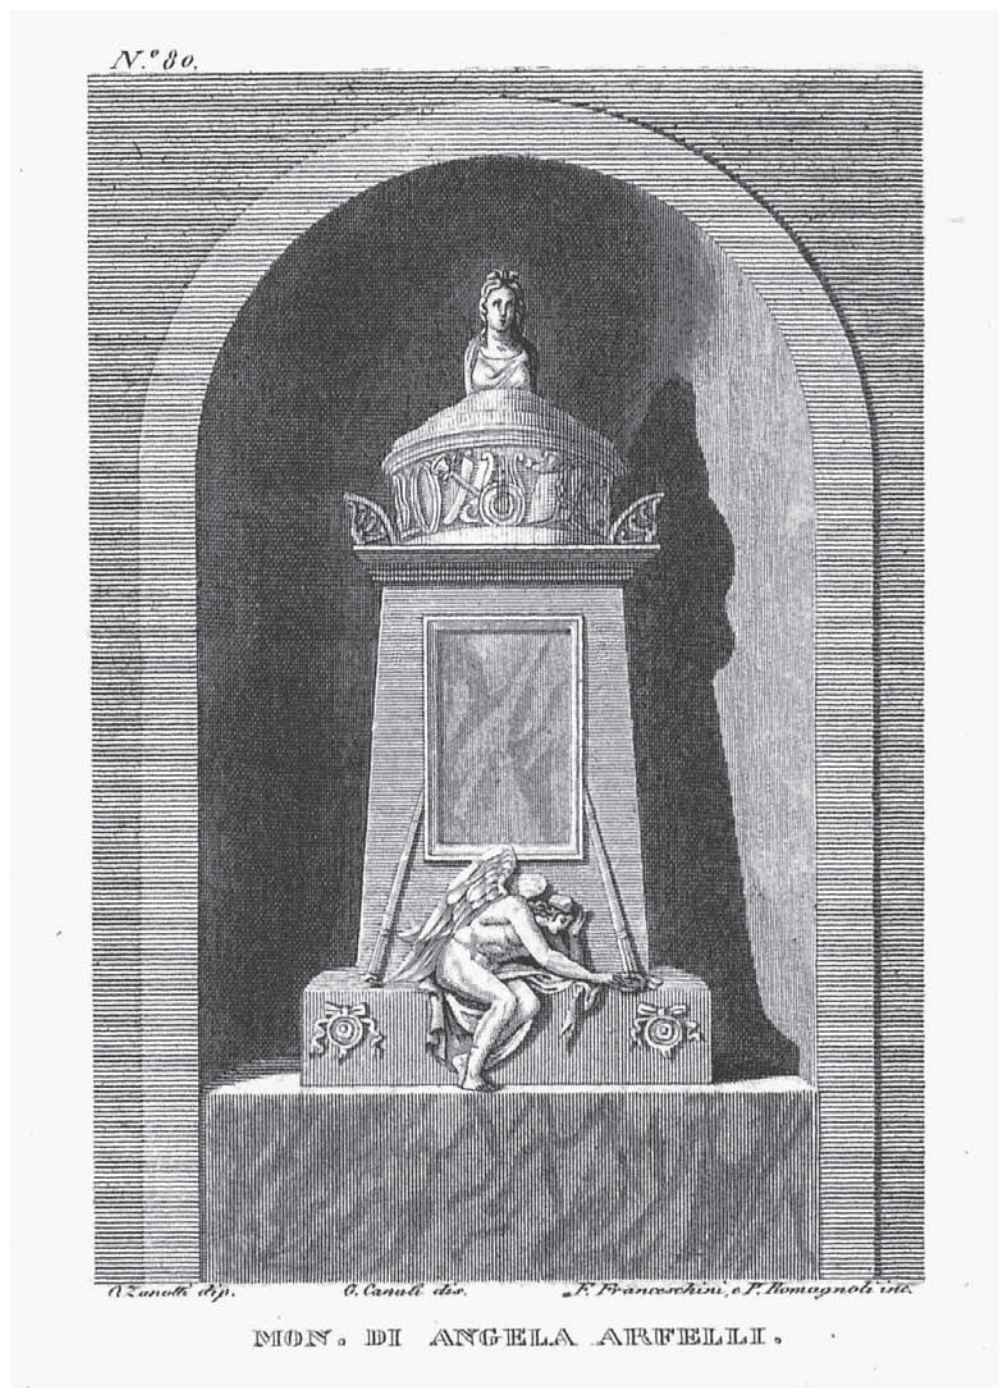

MONUMENTO DI ANGELA ARFELLI

(opera perduta)

Monumento di Angela Arfelli morta in età di anni 16. e 7 mesi; giovinetta soavissima, delizia de' genitori, che in vederla nel canto, nella poesia, nel disegno, e nelle belle lettere ogni dì più instrutta, e ad un tempo di costumi, e di maniere dolcissime, era loro del maggior gaudio, e del più grande conforto. Le posero a sollievo del loro dolore il presente monumento dipinto da Onofrio Zanotti, e adorno di figure da Giuseppe Caponeri. Mori li 18. Novembre del 1815.

O. Zanotti dip. G. Canuti dis. F. Franceschini, e P. Romagnoli inc.

Trascrizione di Roberto Martorelli

Immagine e testi tratti da: *Collezione dei Monumenti Sepolcrali del Cimitero di Bologna.*

Edito a Bologna da Giovanni Zecchi tra il 1825 e il 1827.