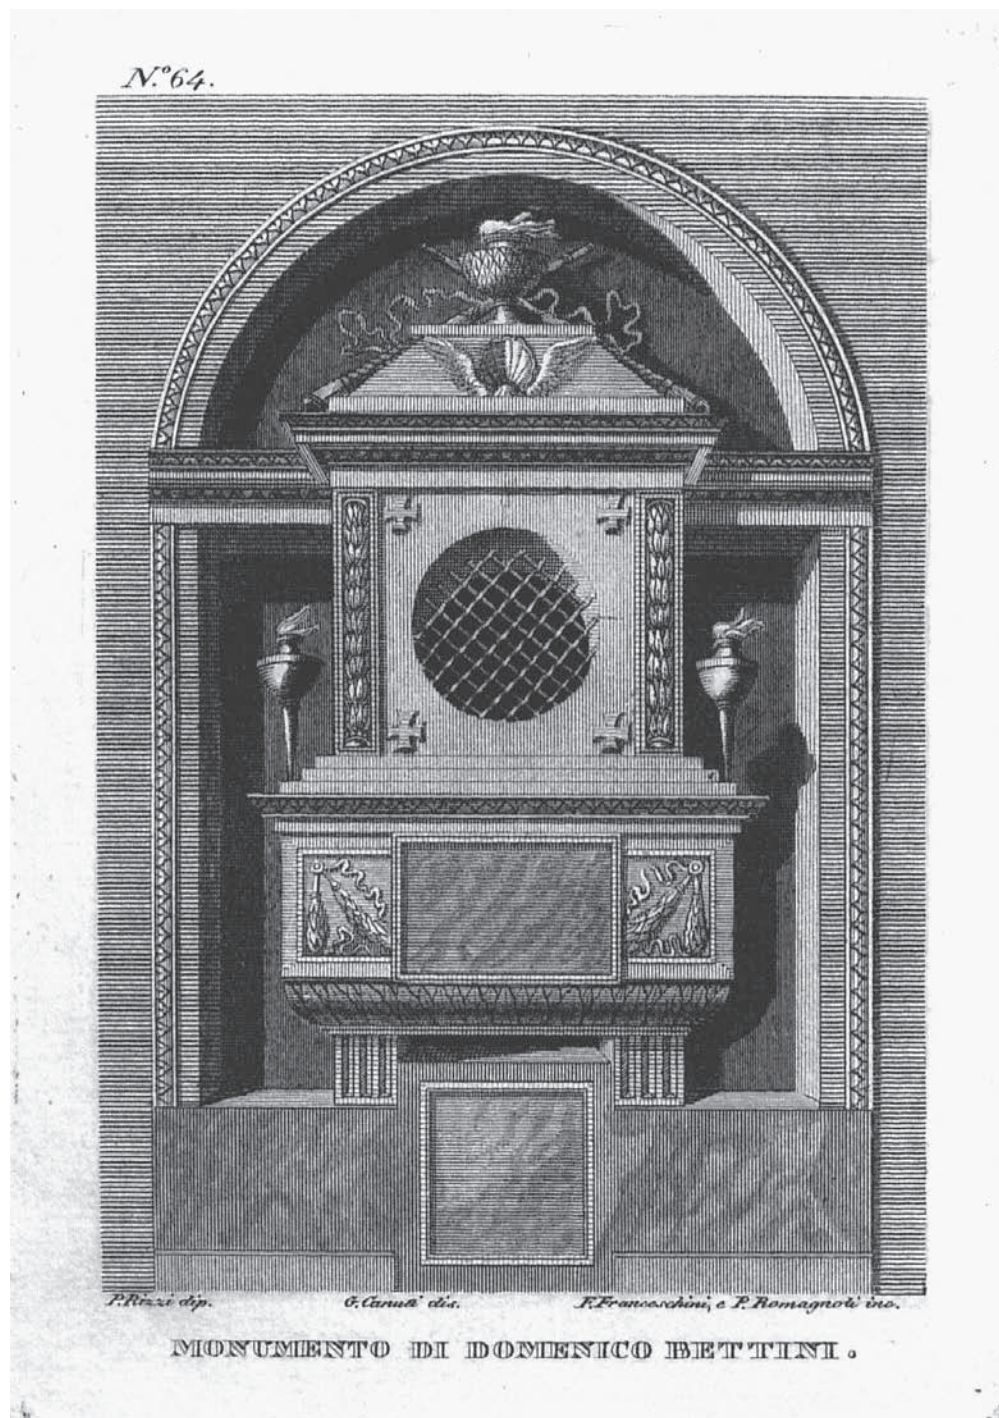

# MONUMENTO DI DOMENICO BETTINI

(opera perduta)

Monumento di Domenico Maria Bettini, che fu del collegio elettorale dei negozianti, e consigliere di prefettura, e municipale; morì li 25. Di Luglio del 1812. In età d'anni 63. Glielo fecero fare la moglie, e i figliuoli, ed è dipinto dall'ornatista Petronio Rizzi.