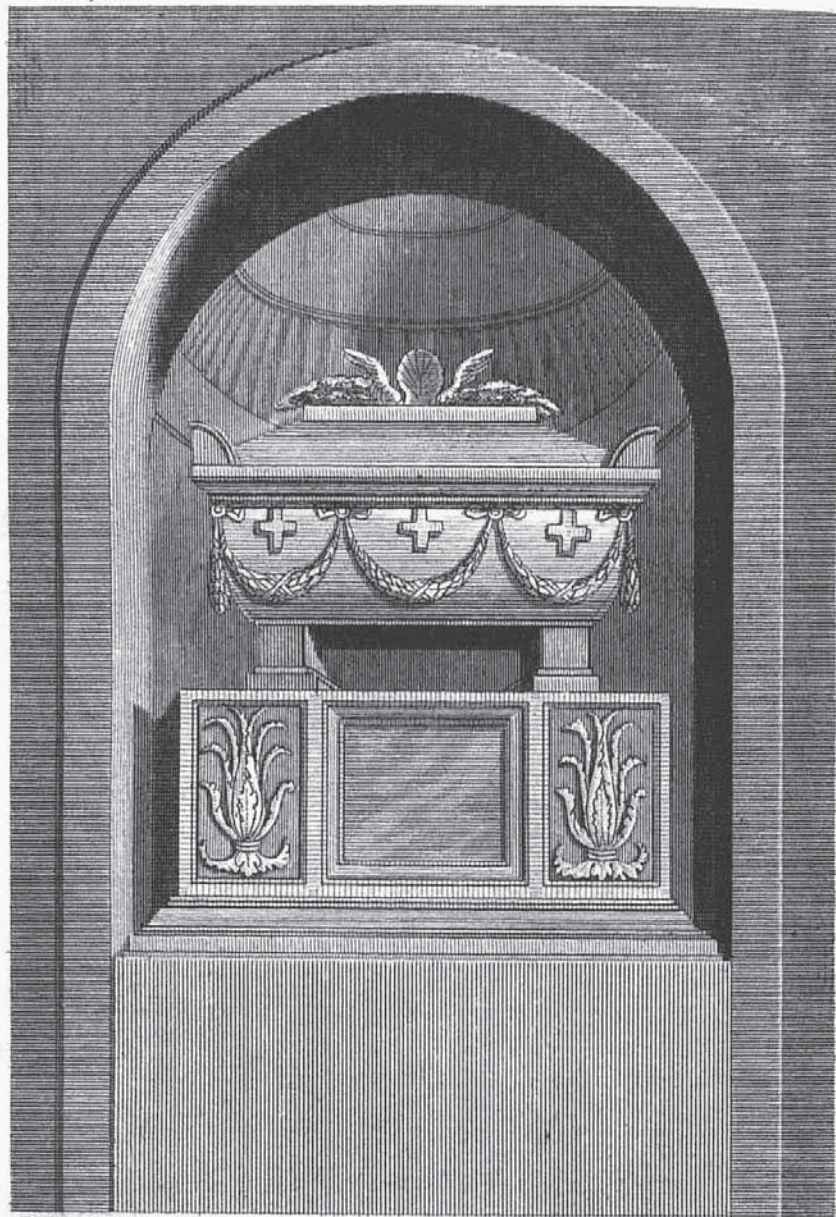

MONUMENTO DI ANNA NADINI

(opera perduta)

N.º 140.

P. Rizzi dip.

G. Canuti dis.

P. Romagnoli inc.

MON. DI ANNA NADINI.

Monumento di Anna Nadini dipinto del sullodato Petronio Rizzi. Fu ella ammirabile a tutti per finezza d'ingegno congiunto a somma bontà di cuore, ed a candor di costumi. Morì in età di anni 22 il giorno 27 di Agosto del 1822 dopo di essere stata non più di tre mesi maritata a Serafino Comelli. Il presente monumento le fu eretti dalli di lei genitori Paolo Nadini e Antonia Battaglia.